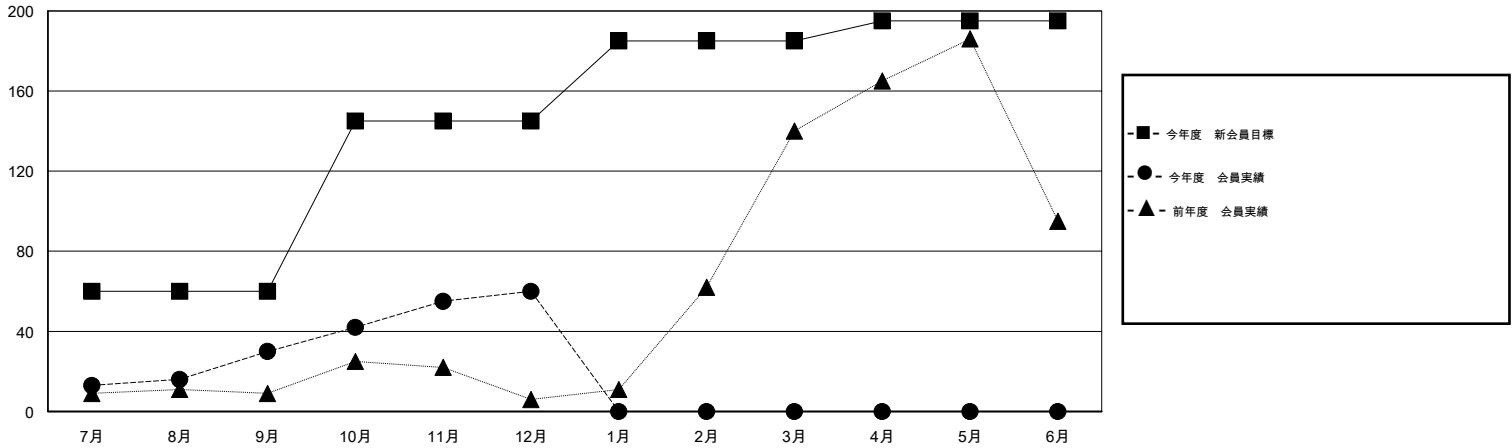

MONTHLY MEMBERSHIP PROGRESS REPORT

District 335 D

Results as of: 12/31/2014

GMT: Chikao Suzuki

地域 JAPAN

GMT会則地域 5-Jap

クラブ				
結果 : 2014-2015				
四半期	新クラブ目標	新クラブ	解散クラブ	純増 / 減
7月/8月/9月	0	0	0	0
10月/11月/12月	1	0	0	0
1月/2月/3月	0	0	0	0
4月/5月/6月	0	0	0	0

名				
結果 : 2014-2015				
四半期	新会員目標	チャーターメン バー / 新会員	退会者	純増 / 減
7月/8月/9月	60	59	29	30
10月/11月/12月	85	67	37	30
1月/2月/3月	40	0	0	0
4月/5月/6月	10	0	0	0

新クラブ目標及び実績累計

会員目標及び実績累計

解散クラブ: 0	42 CLUBS OF 65 一名以上の新会員を登録	男女別
		男性 1,647 (81.29%)
		女性 379 (18.71%)
退会者	健康診断データはこちら	家族会員 435
物故会員 3		世帯主 188
クラブ解散 0		世帯主以外 247
その他 63		
合計 66		